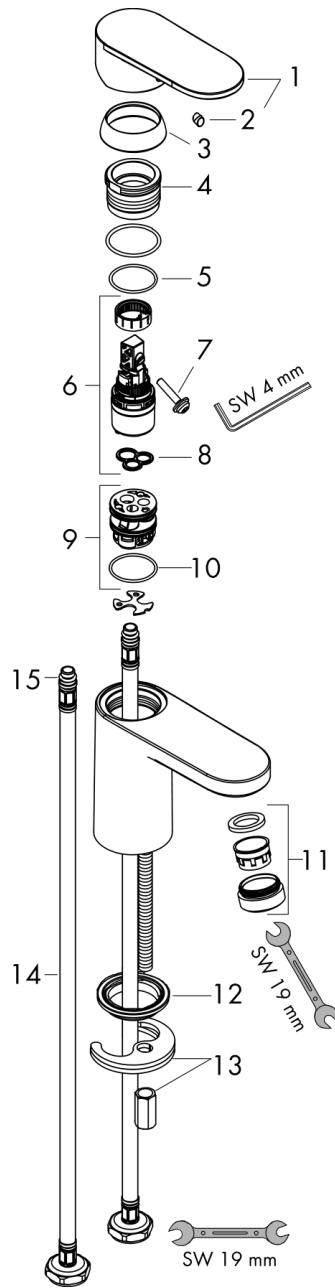

Vernis Blend
Mitigeur de lavabo 70 sans tirette ni vidage
 Surfaces: noir mat Numéro d'article: 71558670

Description

Caractéristiques

- ComfortZone 70
- Longueur: 89 mm
- hauteur du bec: 71 mm
- type de jet: jet normal
- mousseur orientable
- débit maximal sous 3 bars de pression: 5 l/min
- cartouche céramique
- limiteur de température réglable
- convient au chauffe-eau instantané
- ACS 20 ACC NY 139, valide jusqu'au 05.06.2025

Détails de l'article

EAN

4059625326169

Technologie

Certificats

Photo du produit

Plan géométral

Vernis Blend
Mitigeur de lavabo 70 sans tirette ni vidage
 Surfaces: noir mat Numéro d'article: 71558670

Schéma d'écoulement

Vernis Blend
Mitigeur de lavabo 70 sans tirette ni vidage
 Surfaces: noir mat Numéro d'article: 71558670

Vue éclatée

Année de construction: >04/21

Vernis Blend
Mitigeur de lavabo 70 sans tirette ni vidage
 Surfaces: noir mat Numéro d'article: 71558670

Liste des pièces détachées

Année de construction: >04/21

Pos.	Description	Numéro d'article	GP	UE
1	poignée	93678670	-	1
2	cache vis	96338000	-	1
3	rosace	93680670	-	1
4	écrou à six pans	93681000	-	1
5	joint torique 24x1,5	98434000	-	1
6	cartouche cpl.	97685000	-	1
7	vis	95140000	-	1
8	joint	98865000	-	1
9	adapteur pour cartouche	98866000	-	1
10	joint torique 23x2	98398000	-	1
11	mousseur pivotant M24x1 (5 l/min)	93834670	-	1
12	joint Ø 42	98722000	-	1
13	fixation cpl.	96016000	-	1
14	flexible de raccordement 450 mm M8x0,75 G3/8	97206000	-	1
15	joint torique 7x1,5	98422000	-	1