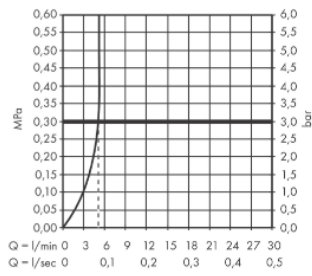

Vernis Blend
Mitigeur de lavabo 70 sans tirette ni vidage
Surfaces: noir mat   Numéro d'article: 71558670

Schéma d'écoulement