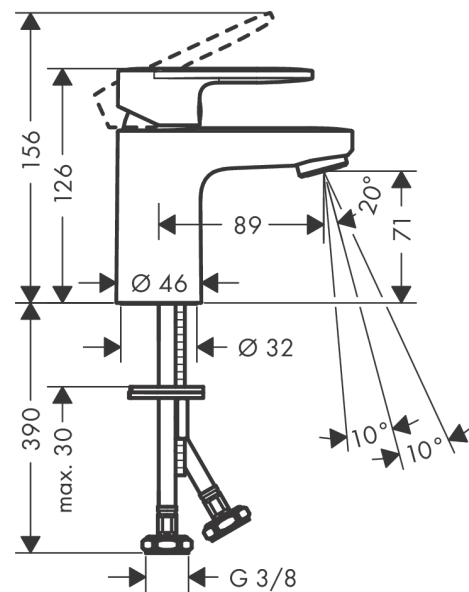

Vernis Blend
Mitigeur de lavabo 70 sans tirette ni vidage
 Surfaces: noir mat Numéro d'article: 71558670

Description

Caractéristiques

- ComfortZone 70
- Longueur: 89 mm
- hauteur du bec: 71 mm
- type de jet: jet normal
- mousseur orientable
- débit maximal sous 3 bars de pression: 5 l/min
- cartouche céramique
- limiteur de température réglable
- convient au chauffe-eau instantané
- ACS 20 ACC NY 139, valide jusqu'au 05.06.2025

Détails de l'article

EAN

4059625326169

Technologie

Certificats

Photo du produit

Plan géométral

Vernis Blend
Mitigeur de lavabo 70 sans tirette ni vidage
 Surfaces: noir mat Numéro d'article: 71558670

Schéma d'écoulement

Vernis Blend
Mitigeur de lavabo 70 sans tirette ni vidage
 Surfaces: noir mat Numéro d'article: 71558670

Vue éclatée

Année de construction: >04/21

Vernis Blend
Mitigeur de lavabo 70 sans tirette ni vidage
 Surfaces: noir mat Numéro d'article: 71558670

Liste des pièces détachées

Année de construction: >04/21

Pos.	Description	Numéro d'article	GP	UE
1	poignée	93678670	-	1
2	cache vis	96338000	-	1
3	rosace	93680670	-	1
4	écrou à six pans	93681000	-	1
5	joint torique 24x1,5	98434000	-	1
6	cartouche cpl.	97685000	-	1
7	vis	95140000	-	1
8	joint	98865000	-	1
9	adapteur pour cartouche	98866000	-	1
10	joint torique 23x2	98398000	-	1
11	mousseur pivotant M24x1 (5 l/min)	93834670	-	1
12	joint Ø 42	98722000	-	1
13	fixation cpl.	96016000	-	1
14	flexible de raccordement 450 mm M8x0,75 G3/8	97206000	-	1
15	joint torique 7x1,5	98422000	-	1